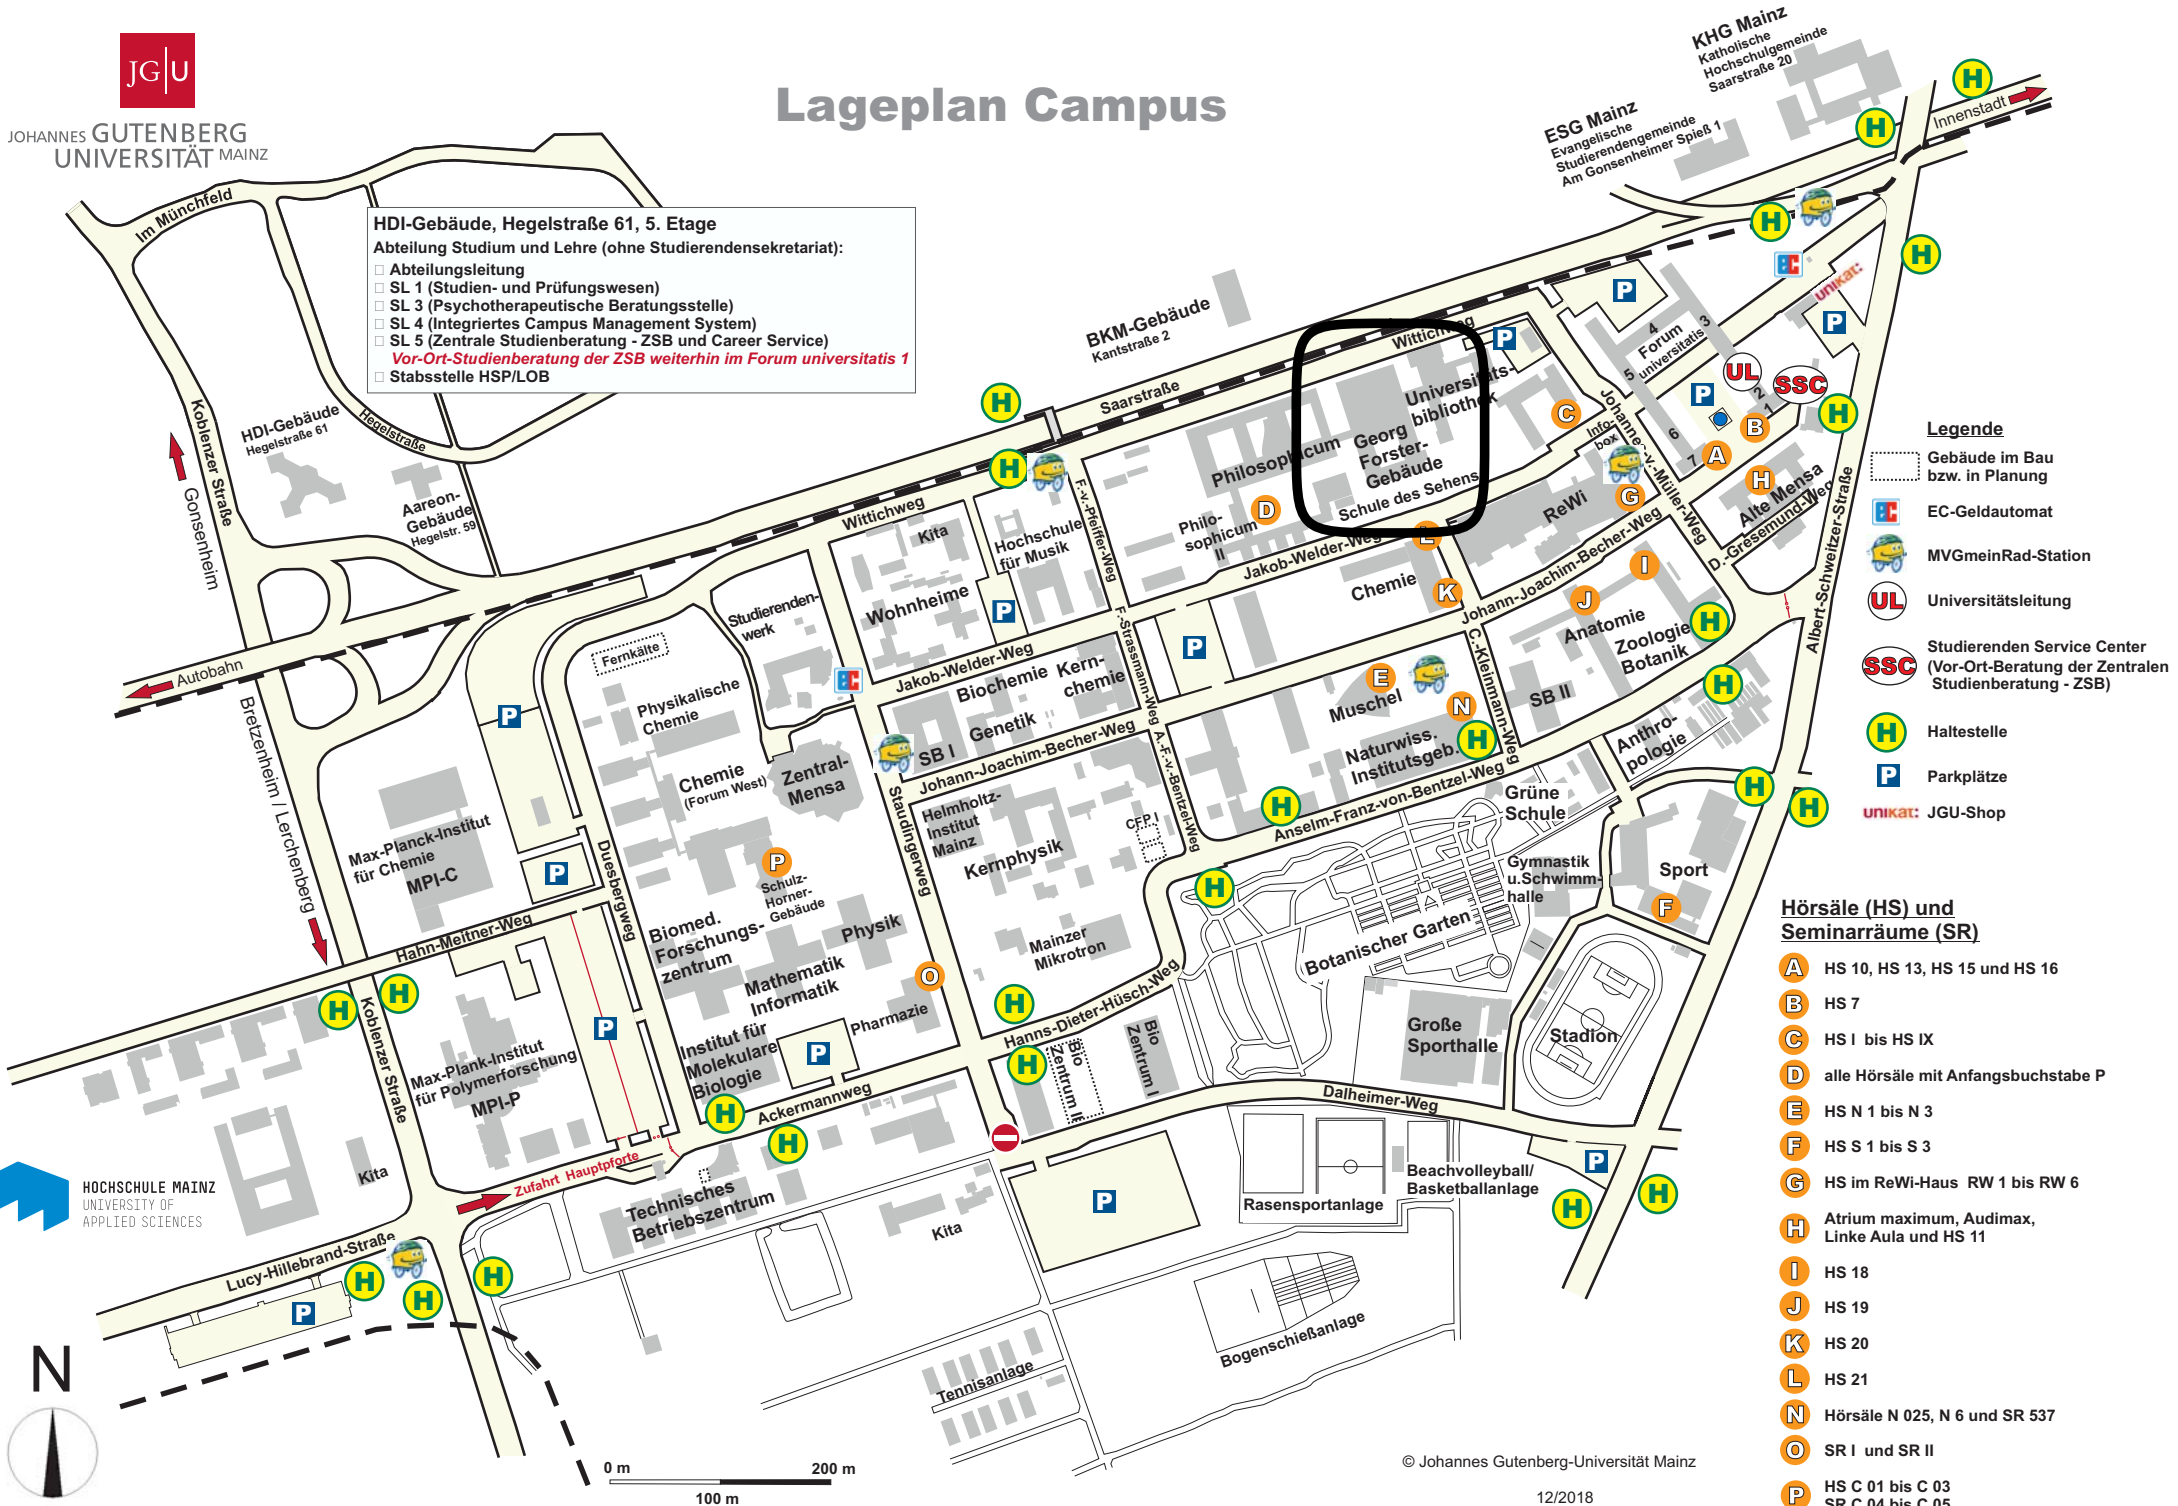

Lageplan Campus

HDI-Gebäude, Hegelstraße 61, 5. Etage

Abteilung Studium und Lehre (ohne Studierendensekretariat):

- Abteilungsleitung
- SL 1 (Studien- und Prüfungswesen)
- SL 3 (Psychotherapeutische Beratungsstelle)
- SL 4 (Integriertes Campus Management System)
- SL 5 (Zentrale Studienberatung - ZSB und Career Service)
- Vor-Ort-Studienberatung der ZSB weiterhin im Forum universitatis 1
- Stabsstelle HSP/LOB

Legende

- Gebäude im Bau bzw. in Planung
- EC-Geldautomat
- MVGmeinRad-Station
- Universitätsleitung
- Studierenden Service Center (Vor-Ort-Beratung der Zentralen Studienberatung - ZSB)
- Haltestelle
- Parkplätze
- JGU-Shop